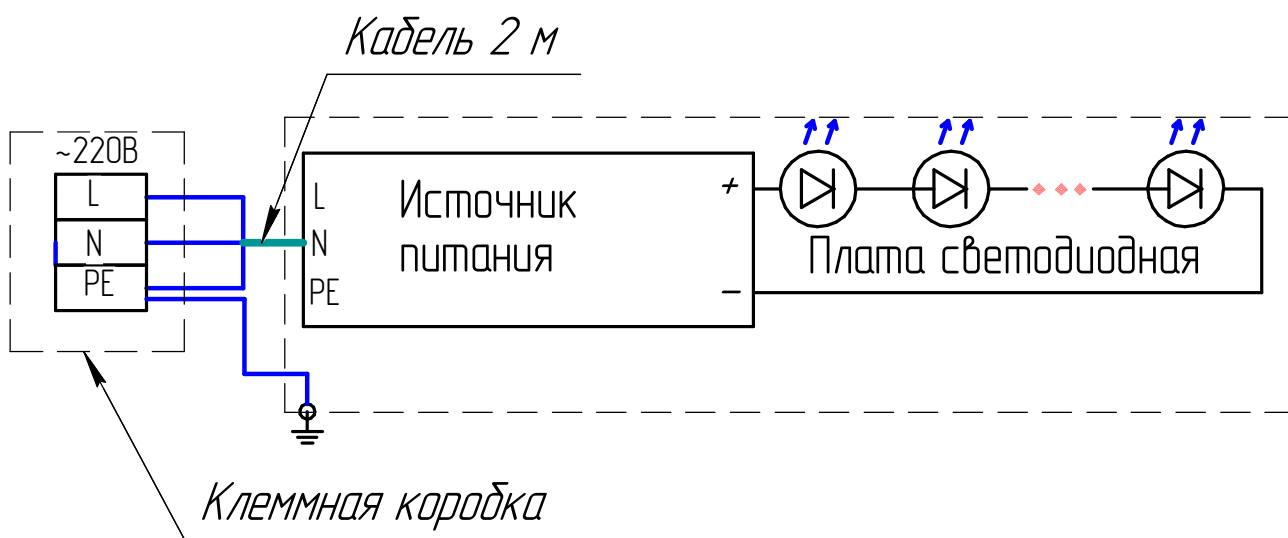

Перв. примен.

Справ. №

Подп. и дата

Изм. № докл.

Взам. инв. №

Подп. и дата

Изм. № подл.

1. Светильник полностью собран с кабелем 2 метра, подключается на внешнюю клеммную коробку заказчика, согласно схемы.